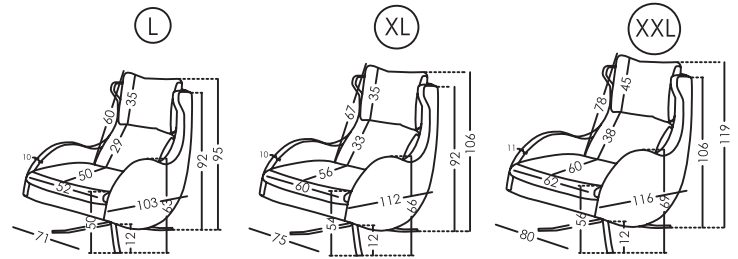

LENNY BIG

TECHNISCHES DATENBLATT | RV001 | DE

fama

Maße

Breite:	71-80cm	Armlehnehöhe:	63-69cm
Höhe:	95-119cm	Rückenlehnehöhe:	60-78cm
Tiefe:	103-116cm	Tiefe wenn offen:	-cm
Sitzhöhe:	50-56cm		

Technische Details

Gestell:	Kiefernholz und MDF
Sattelgurt:	N.E.A
Rückenlehne Sattelgurt:	Sttelgurt 80mm
Sitzkissenharte:	Medium Berührung
Rückenlehne:	Faser + Polyurethan 30kg
Rückenlehne:	Fibersilk 100%
Dekokissen:	
Abnehmbare Teile:	Sitz und Rückenlehne